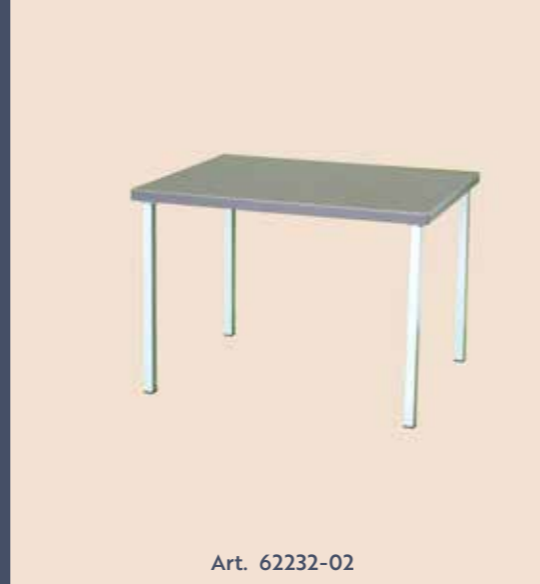

Art. 63230H052 (Buche) H 52 cm
Art. 63231 H052 (Eiche) H 52 cm

Art. 63130-...-... U-Tisch H 55 cm

für Tischplatten von 60x60 bis 140x70 cm

COUCHTISCH GESTELLE

Art. 62230-02

Gestellhöhe 43 cm

Art. 62231-02

Gestellhöhe 50 cm

Art. 62232-02

Gestellhöhe 50 cm

Art. 55168-043
für Tischplatten bis d= 70 cm
Gestellhöhe 43 cm

Art. 55162-043
für Tischplatten bis
55x55/60x60/70x70 cm
Gestellhöhe 43 cm

Art. 62375 H052
für Tischplatten bis d= 70 cm
Gestellhöhe 52 cm